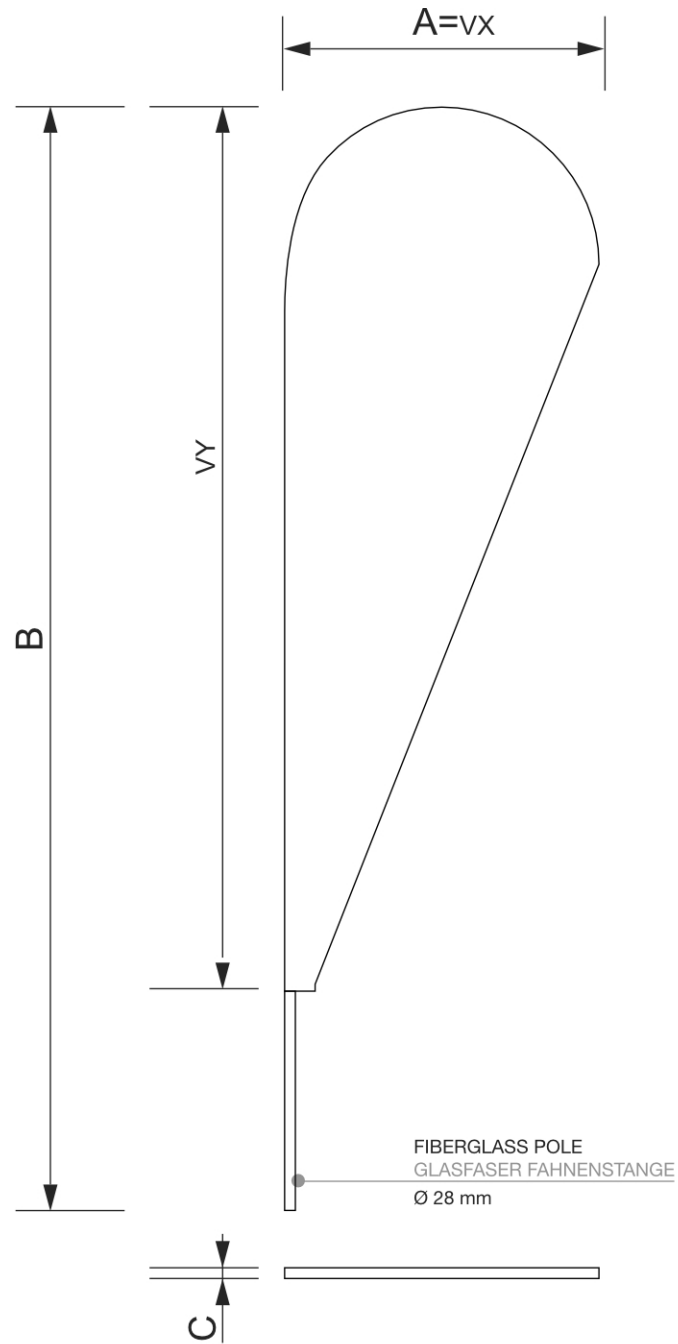

PRODUKT ARKUSZ

Flaga plażowa Alu Drop całkowita wysokość 400 cm

BFAD400

BASES BASEN